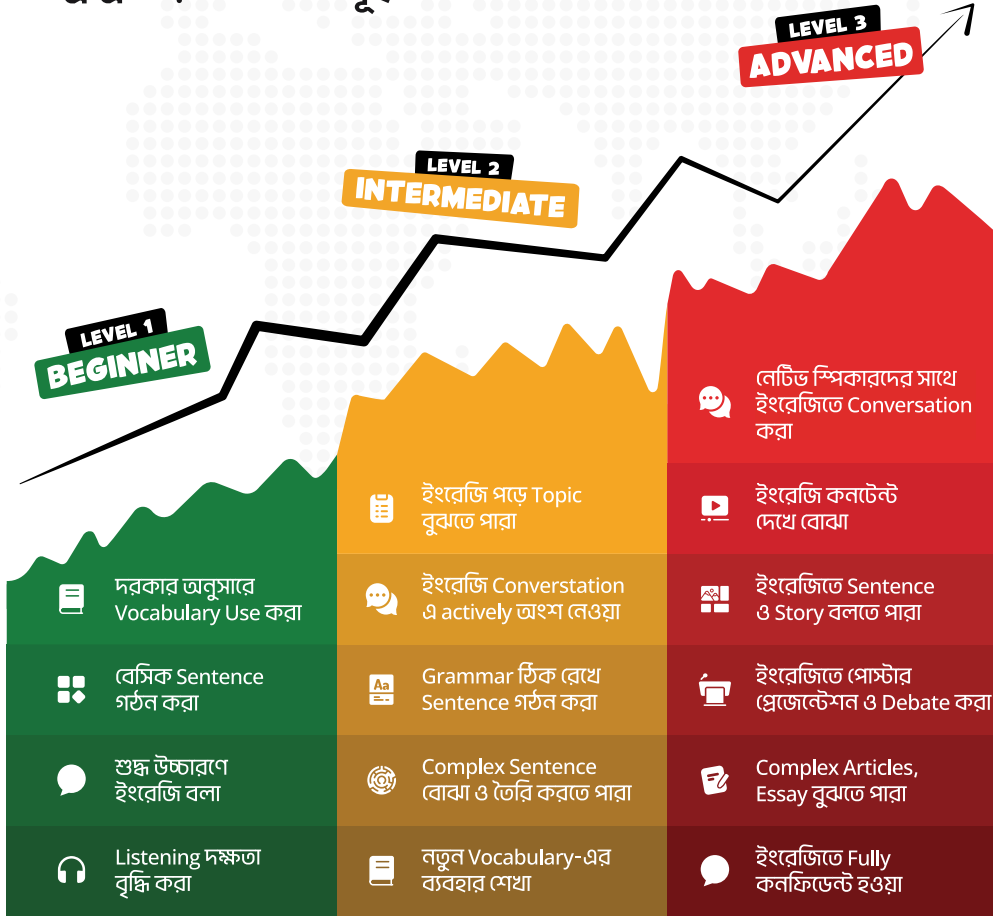

স্পোকেন ইংলিশ জুনিয়র

প্রোগ্রামের লেভেলসমূহ

* ভর্তির সময় একটি টেস্টের মাধ্যমে শিক্ষার্থীর ইংরেজির Level নির্ধারণ করা হবে।

প্রতিটি লেভেল ৩ মাস, ২৪টি ক্লাস (শুক্র-শনি)

ঢাকার ব্রাঞ্চসমূহ

উত্তরা	পাহুপথ	মিরপুর	মগবাজার
লিফট: ৮, হাউজ: ২, রোড: ৭, সেক্টর: ৩, উত্তরা, ঢাকা। (রাজলক্ষী কমপ্লেক্সের পেছনে) ফোন: 01896-016257	লিফট: ২, হাউজ: ১৪৭/৫/২, গ্রীন রোড, পাহুপথ, ঢাকা। (পাহুপথ সিগন্যালের উত্তরে) ফোন: 01896-057976	লিফট: ৭, প্লট: ১১৪, মেলপাড়া পর্বত, মিরপুর-১০, ঢাকা। (মেট্রোরেল বিলার: ২৫৬) ফোন: 01896-057972	লিফট: ৩, প্লট: ২০৬, আউটার সার্কুলার রোড, মগবাজার, ঢাকা। (ওয়াললেস মোড়) ফোন: 01844616778

10MS.COM 16910

10 MINUTE SCHOOL | ENGLISH CENTRE

ইংরেজিতে দুনিয়া জেতো!

10MS.COM 16910

সহজে **SPOKEN ENGLISH** শেখাতে কেন আমরাই বেস্ট ?

Confidently ও Fluently Spoken English শেখানোর মাধ্যমে স্টুডেন্টদের একাডেমিক লাইফসহ, জীবনের প্রতিটি স্টেপে এগিয়ে রাখবে আমাদের Spoken English Junior Program! পুরো কারিকুলামে রয়েছে বিভিন্ন Activities ও Real Life Experiences, যা স্টুডেন্টদের মুখস্থ করা থেকে সরিয়ে, প্রসঙ্গ বুঝে বাস্তব জীবনে ইংরেজির ব্যবহার হাতেকলমে শেখাবে।

Expert Teachers

প্রোগ্রামজুড়ে থাকবেন অনলাইনে এবং অফলাইনে পড়ানোর অভিজ্ঞতাসম্পন্ন এক্সপার্ট টিচার প্যানেল। যারা শুধু Teacher না, বরং একজন মেন্টর হিসেবে প্রতিটি স্টুডেন্টের ইংরেজি জড়তা কাটিয়ে উঠতে তাদের গাইড করবেন।

Learning by Doing

ক্লাসে শুধু লেকচার দিয়ে নয়, প্রতিটি Concept আমরা পড়ানো বিভিন্ন Learning Activities এবং Games-এর মাধ্যমে। যার ফলে আমাদের স্টুডেন্টরা শব্দ-বুঝে-পড়ে ইংরেজি চর্চা করা শিখবে।

1-1 Counselling